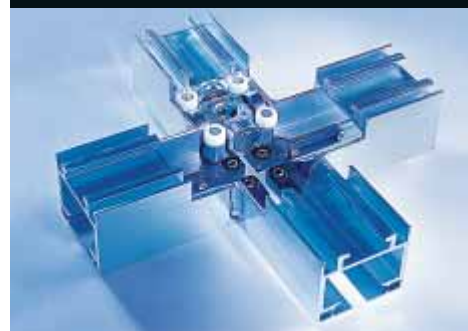

Veilig op de juiste rails

Het railsysteem type K is bijzonder smal uitgevoerd en ook met bochtrails leverbaar. Het beschikt over een mechanisch gecodeerd aftakstelsel met bochtstukken en wissels en is zeer gemakkelijk bedienbaar. Daardoor vinden de elementen automatisch de juiste weg en wordt foutieve bediening effectief verhinderd.

Het railsysteem type R is geschikt voor hogere elementen, gewichten en haakse aftakkingen en geschikt voor tal van uiteenlopende plattegronden en configuraties. Het is uitgerust met kruisrol-loopwagens. De bij dit systeem toegepaste kogelgelagerde rangeerwielen en de extra steunwielen zorgen voor optimaal bediengemak, met name ter hoogte van de aftakkingen. Gelijktijdig verhinderen de steunwielen dat het element op de aftakpunten en kruisingen omlaag zakt. Het resultaat: ultiem bediencomfort, een lange levensduur en tevreden gebruikers.