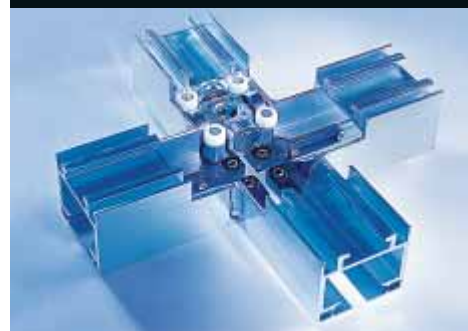

### Veilig op de juiste rails

Het railsysteem type K is bijzonder smal uitgevoerd en ook met bochtrails leverbaar. Het beschikt over een mechanisch gecodeerd aftakstelsysteem met bochtstukken en wissels en is zeer gemakkelijk bedienbaar. Daardoor vinden de elementen automatisch de juiste weg en wordt foutieve bediening effectief verhinderd.

Het railsysteem type R is geschikt voor hogere elementen, gewichten en haakse aftakkingen en toepasbaar op tal van plattegronden en configuraties. Het is uitgerust met kruisrol-loopwagens. De bij dit systeem toegepaste kogelgelagerde rangeerwielen en de extra steunwielen zorgen voor optimaal bediengemak, met name ter hoogte van de aftakkingen. Gelijktijdig verhinderen de steunwielen dat het element op de aftakpunten en kruisingen omlaag zakt. Het resultaat: ultiem bediencomfort, een lange levensduur en tevreden gebruikers.