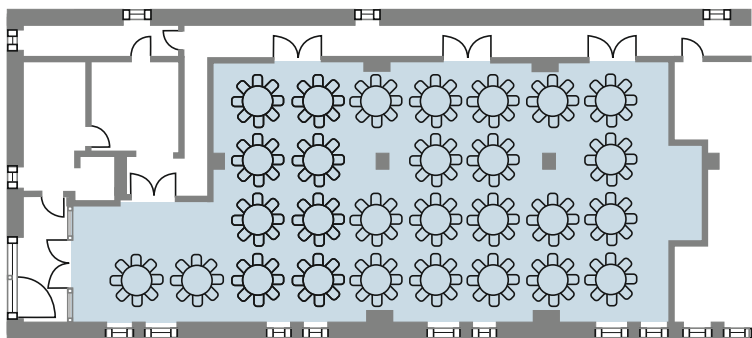

## Maximaal profijt door meervoudige benutting

Dankzij de optimale afdichting van de scheidingswanden worden geluiddempingswaarden tot 55 dB gerealiseerd. Op die manier bestaat de mogelijk-

heid, twee verschillende evenementen in naast elkaar gelegen ruimten storingvrij te organiseren.

Voor kleinere groepen kunnen probleemloos aangepaste ruimten worden ingericht. Via een flexibele ruimteplanning kunt u snel op uiteenlopende wensen

en eisen inspelen. Hier wordt één grote ruimte via een doelmatige verdeling in drie afzonderlijke secties verdeeld.