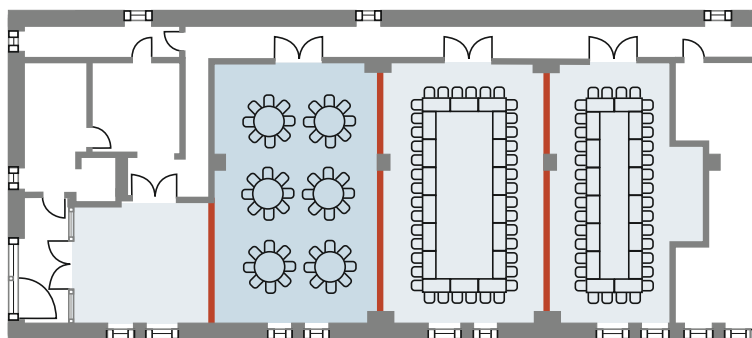

**Van 14.30 uur tot diep in de nacht**  
**Huwelijkszaal**

Flexibele ruimteplanning is dankzij DORMA MOVEO optimaal realiseerbaar. Wanneer bijvoorbeeld de gehele ruimte benut moet worden, wordt het complete systeem discreet weggeparkeerd, zonder het ruimtegebruik te belemmeren of het verschijningsbeeld aan te tasten.

Voor kleinere groepen kunnen probleemloos aangepaste ruimten worden ingericht. Via een flexibele ruimteplanning kunt u snel op uiteenlopende wensen

en eisen inspelen. Hier wordt één grote ruimte via een doelmatige verdeling in drie afzonderlijke secties verdeeld.