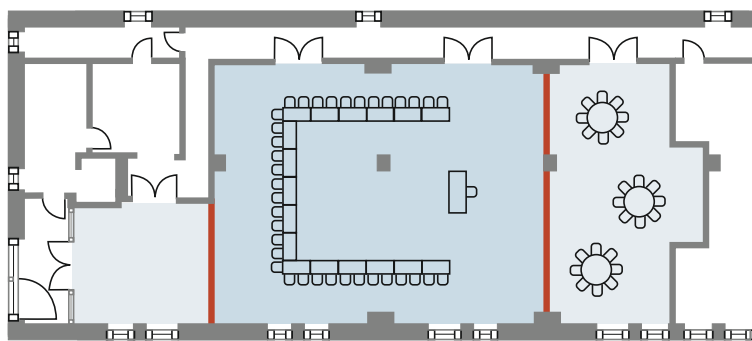

Maximaal profijt door meervoudige benutting

Dankzij de optimale afdichting van de scheidingswanden worden geluiddempingswaarden tot 55 dB gerealiseerd. Op die manier bestaat de mogelijk-

heid, twee verschillende evenementen in naast elkaar gelegen ruimten storingvrij te organiseren.