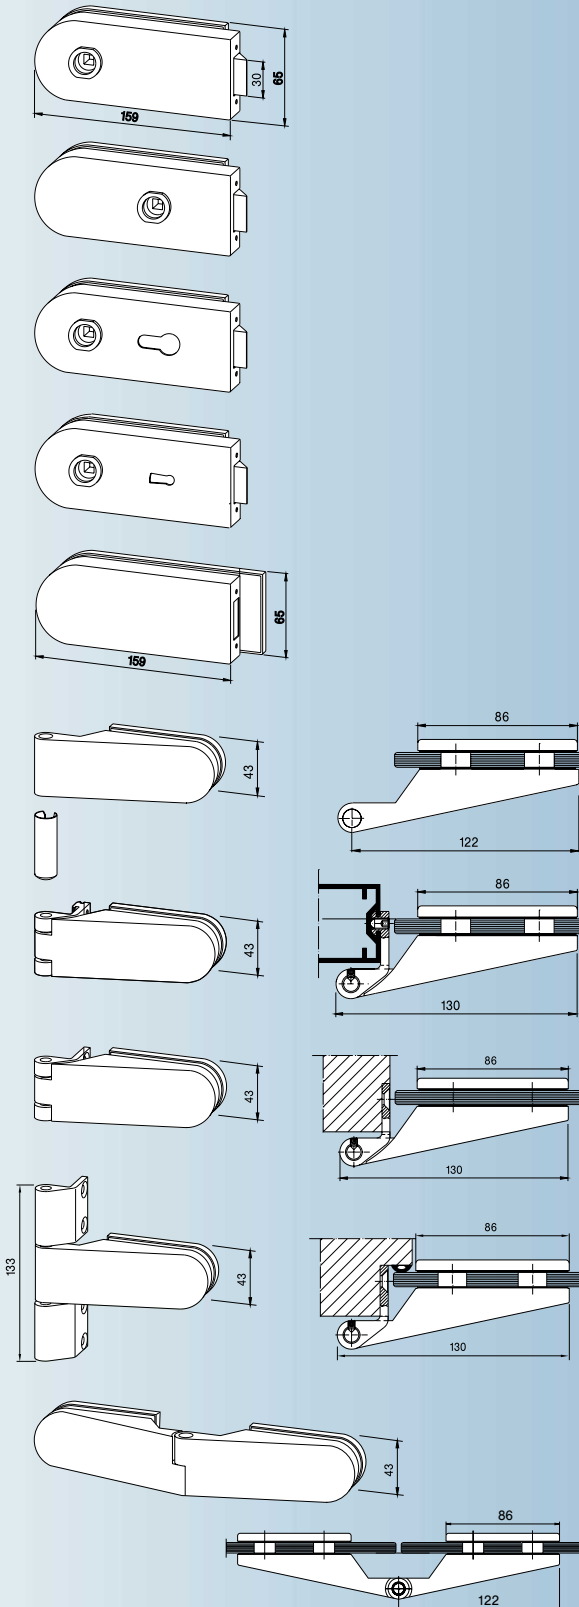

DORMA Studio-Rondo

Sloten	met deurkruklagers	voor deurkrukken met rozetten

niet afsluitbaar	10.200	10.210

deurkruk voor, niet afsluitbaar	10.201	10.211

voor profielcilinder, met wissel	10.202	10.112

BB-slot met wissel 2 sleutels	10.203	10.113

Tegenkast voor dubbele deuren	10.220	10.220

Scharnieren	glasdikte 8 mm/10 mm

voor kozijndelen met huls	10.230/10.236

met kozijndeel voor aluminium- kozijn	10.231/10.237 max. 35 kg deurgewicht

met kozijndeel voor houten kozijn	10.232/10.238 max. 35 kg deurgewicht

versterkt, voor houten kozijn, met dubbel kozijndeel	10.235/10.239

Voor bevestiging aan glas zijpanelen	10.244*/10.245* 10.246**/10.247**

*links, **rechts

Deurkrukken en kozijndelen zie pagina 3.10