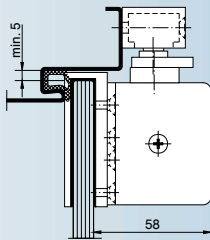

Toebehoren

Bevestigingsmogelijkheden en -toebehoren Voor glijarm-deurdranger DORMA TS 92

Bevestigingsplaat
voor deurdranger,
240 mm,
bevestiging
via 2 glasboringen

8.12.021.100.55
aluminium ruw

8.12.021.102.55
aluminium
zilver EV1

Bovenlichtbevestiging
voor glijarm,
bevestiging via
2 glasboringen

8.12.036.100.55
aluminium ruw

8.12.036.102.55
aluminium
zilver EV1

Bevestigingsplaat
voor deurdranger
240 mm,
bevestiging
via 2 glasboringen

12.100
8 mm glasdikte
12.120
10 mm glasdikte

afdichtingsborstel,
inschuifbaar, met
kunststofharen,
5 mm uitstekend

12.111

met automatische
afdichting, opsteekbaar
max. 1100 mm lang

12.200 links
12.201 rechts