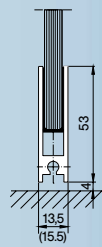

Toebehoren

Bevestigingsmogelijkheden en -toebehoren Voor glijarm-deurdranger DORMA TS 92

Bevestigingsplaat
voor deurdranger,
240 mm,
bevestiging
via 2 glasboringen

8.12.021.100.55
aluminium ruw

8.12.021.102.55
aluminium
zilver EV1

Bovenlichtbevestiging
voor glijarm,
bevestiging via
2 glasboringen

8.12.036.100.55
aluminium ruw

8.12.036.102.55
aluminium
zilver EV1

Bevestigingsplaat
voor deurdranger
240 mm,
bevestiging
via 2 glasboringen

8.12.021.100.55
aluminium ruw

8.12.021.102.55
aluminium
zilver EV1

Opschuif schoen
(geen glasbewerking
noodzakelijk)

samen met de
glijarm-deurdranger
DORMA TS 92 als
toebehoren
verkrijgbaar

Deurschoenen

opsteekbaar,
met tweezijdige
kunststofafsluiting

12.100
8 mm glasdikte
12.120
10 mm glasdikte

afdichtingsborstel,
inschuifbaar, met
kunststofharen,
5 mm uitstekend

12.111

met automatische
afdichting, opsteekbaar
max. 1100 mm lang

12.200 links
12.201 rechts