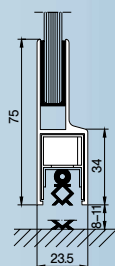

Toebehoren

Bevestigingsmogelijkheden en -toebehoren Voor glijarm-deurdranger DORMA TS 92

Bevestigingsplaat
voor deurdranger,
240 mm,
bevestiging
via 2 glasboringen

8.12.021.100.55
aluminium ruw

8.12.021.102.55
aluminium
zilver EV1

Bovenlichtbevestiging
voor glijarm,
bevestiging via
2 glasboringen

8.12.036.100.55
aluminium ruw

8.12.036.102.55
aluminium
zilver EV1

Bevestigingsplaat
voor deurdranger
240 mm,
bevestiging
via 2 glasboringen

8.12.021.100.55
aluminium ruw

8.12.021.102.55
aluminium
zilver EV1

Opschuif schoen
(geen glasbewerking
noodzakelijk)

samen met de
glijarm-deurdranger
DORMA TS 92 als
toebehoren
verkrijgbaar

Deurschoenen

opsteekbaar,
met tweezijdige
kunststofafsluiting

12.100
8 mm glasdikte
12.120
10 mm glasdikte

afdichtingsborstel,
inschuifbaar, met
kunststofharen,
5 mm uitstekend

12.111

met automatische
afdichting, opsteekbaar
max. 1100 mm lang

12.200 links
12.201 rechts