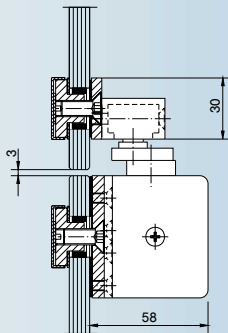

Toebehoren

Bevestigingsmogelijkheden en -toebehoren Voor glijarm-deurdranger DORMA TS 92

Bevestigingsplaat
voor deurdranger,
240 mm,
bevestiging
via 2 glasboringen

8.12.021.100.55
aluminium ruw

8.12.021.102.55
aluminium
zilver EV1

Bovenlichtbevestiging
voor glijarm,
bevestiging via
2 glasboringen

8.12.036.100.55
aluminium ruw

8.12.036.102.55
aluminium
zilver EV1

Bevestigingsplaat
voor deurdranger
240 mm,
bevestiging
via 2 glasboringen

12.100
8 mm glasdikte
12.120
10 mm glasdikte

afdichtingsborstel,
inschuifbaar, met
kunststofharen,
5 mm uitstekend

12.111

met automatische
afdichting, opsteekbaar
max. 1100 mm lang

12.200 links
12.201 rechts