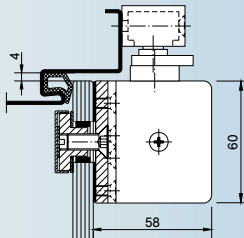

Toebehoren

Bevestigingsmogelijkheden en -toebehoren Voor glijarm-deurdranger DORMA TS 92

Bevestigingsplaat
voor deurdranger,
240 mm,
bevestiging
via 2 glasboringen

8.12.021.100.55
aluminium ruw

8.12.021.102.55
aluminium
zilver EV1

Bovenlichtbevestiging
voor glijarm,
bevestiging via
2 glasboringen

8.12.036.100.55
aluminium ruw

8.12.036.102.55
aluminium
zilver EV1

Bevestigingsplaat
voor deurdranger
240 mm,
bevestiging
via 2 glasboringen

12.100
8 mm glasdikte
12.120
10 mm glasdikte

afdichtingsborstel,
inschuifbaar, met
kunststofharen,
5 mm uitstekend

12.111

met automatische
afdichting, opsteekbaar
max. 1100 mm lang

12.200 links
12.201 rechts