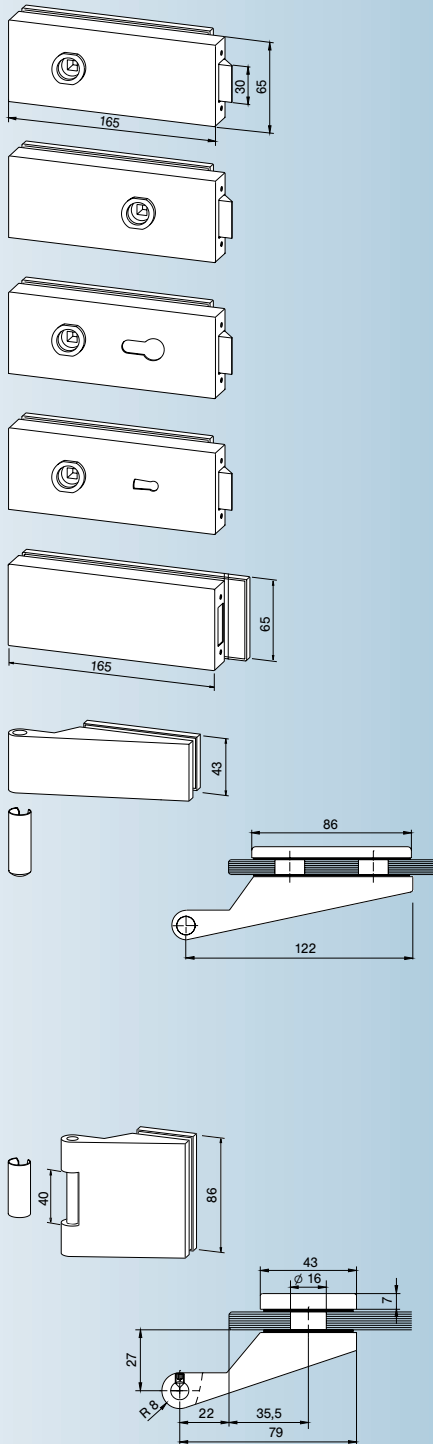

DORMA Studio-Classic

Sloten

met
deurkruk
lagers

voor deurkrukken
met rozetten

niet afsluitbaar

10.001

10.040

slot met kruk voor,
niet afsluitbaar

10.041

voor profielcilinder,
met wissel

10.042

BB-slot
met wissel,
2 sleutels

10.004

10.043

tegenkast voor
dubbele deuren

10.005

10.005

Scharnieren

glasdikte
8 mm/10 mm

voor kozijndelen
met huls

10.021/10.020

met kozijndeel

11.289

voor stalenkozijn

max. 60 kg deurgewicht

met kozijndeel

11.290

voor houten kozijn

max. 60 kg deurgewicht

met kozijndeel

11.293

voor bevestigings-
element 120

Deurkrukken en kozijndelen, zie pagina 3.10